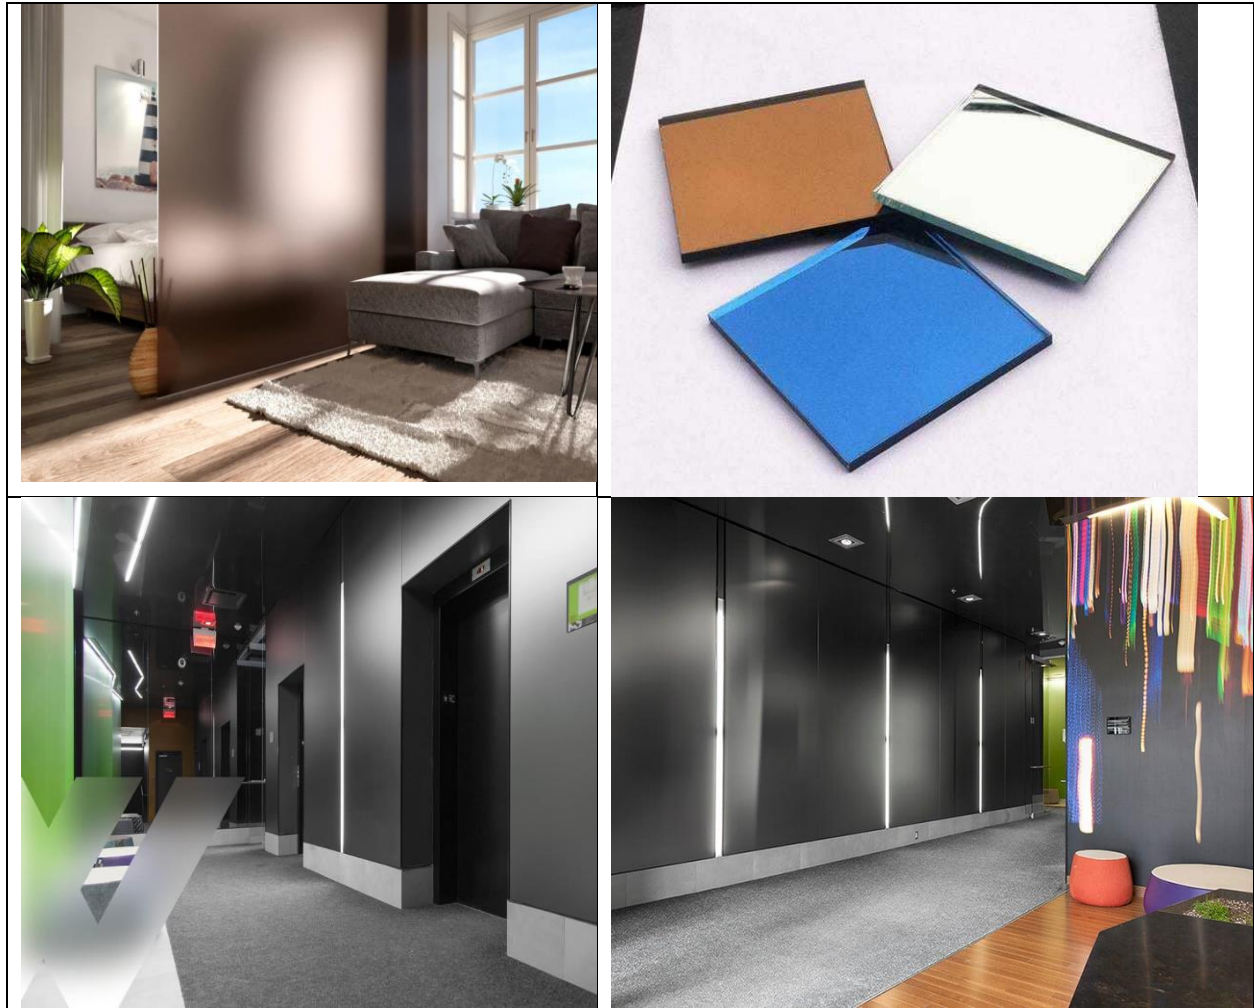

## شركة السمكة للزجاج المساهمة المقلدة الخاصة

1- تحول الزجاج السادة الشفاف الى زجاج مغشى ناعم الملمس من الجهتين يسمح بالخصوصية وبالإضاءة سهل التنظيف لا يحمل بصمات واوساخ وصديق البيئة

2- تحول الزجاج الملون الى زجاج مغشى ناعم الملمس من الجهتين لأضافة شكل جمالي يناسب التصاميم والديكورات الداخلية والخارجية يسمح بالخصوصية وبالإضاءة سهل التنظيف لا يحمل بصمات واوساخ وصدىق البيئة

3- تحول سطح المرايا الأبيض و الملون الى سطح مطفي ناعم الملمس يضيف شكل جمالي يناسب تصاميم الجدران والاثاث والديكورات الداخلية سهل التنظيف لا يحمل بصمات واوساخ وصدىق البيئة ( يغني عن الصبغ وورق الجدران )