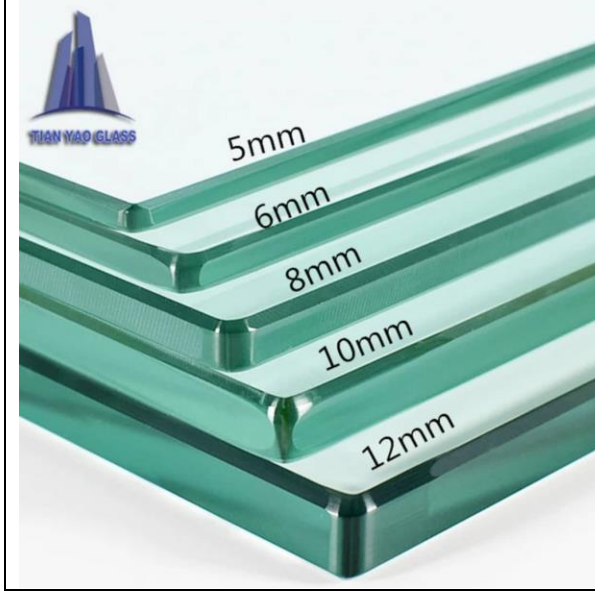

## شركة السمكة للزجاج المساهمة المقلدة الخاصة

1- تحول الزجاج السادة الشفاف الى زجاج مغشى ناعم الملمس من الجهتين يسمح بالخصوصية وبالإضاءة سهل التنظيف لا يحمل بصمات واوساخ وصديق البيئة

2- تحول الزجاج الملون الى زجاج مغشى ناعم الملمس من الجهتين لأضافة شكل جمالي يناسب التصاميم والديكورات الداخلية والخارجية يسمح بالخصوصية وبالإضاءة سهل التنظيف لا يحمل بصمات واوساخ وصدىق البيئة

3- تحول سطح المرايا الأبيض و الملون الى سطح مطفي ناعم الملمس يضيف شكل جمالي يناسب تصاميم الجدران والاثاث والديكورات الداخلية سهل التنظيف لا يحمل بصمات واوساخ وصدىق البيئة ( يغني عن الصبغ وورق الجدران )